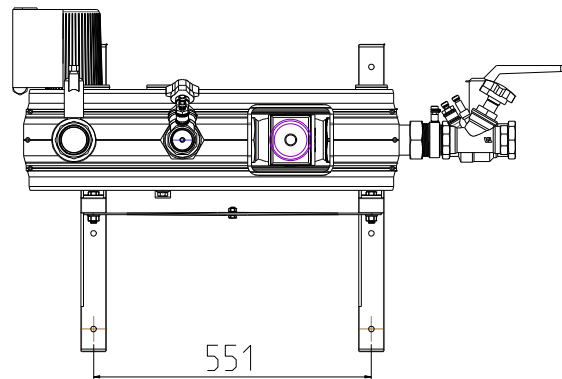

Shuntopac 20-50 V
DN 50
Horisontellt montage

Nr	Antal	Artikel Nr	Benämning	Material	Dimension	Ass.
1	1	11104-04	Slottiv	Alu	11104-04	V
 STATIV_UTF_4						
					1	1
					1	1